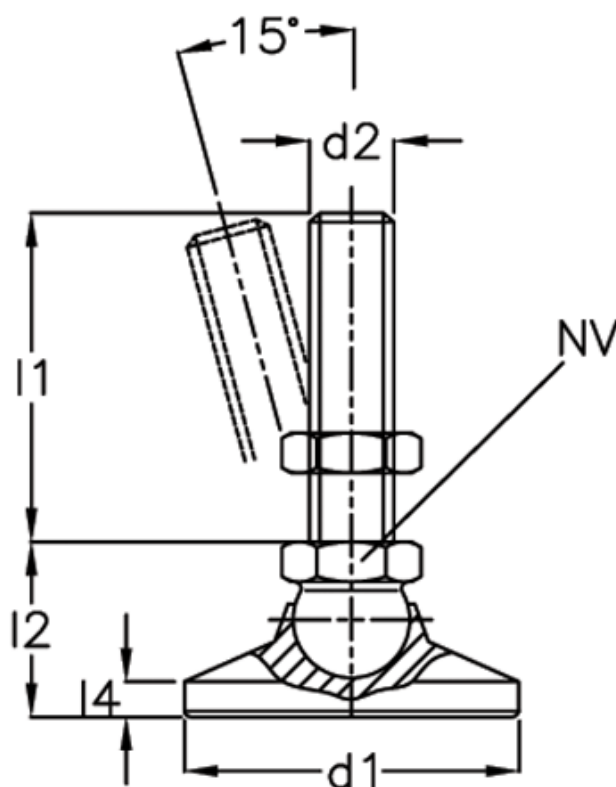

Varenummer: 20343260M12100KS
Beskrivelse: E+G Drejeledsfod
GN 343.2-60-M12-100-KS

Mål

$d1 = 60$
 $d2 = M12$
 $l1 = 100$
 $l2 = -$
 $l3 = 37.5$
 $l4 = -$
 $l5 = 10$
 $NV = 17$

Statisk belastning = 33
Vægt i (g) = 500